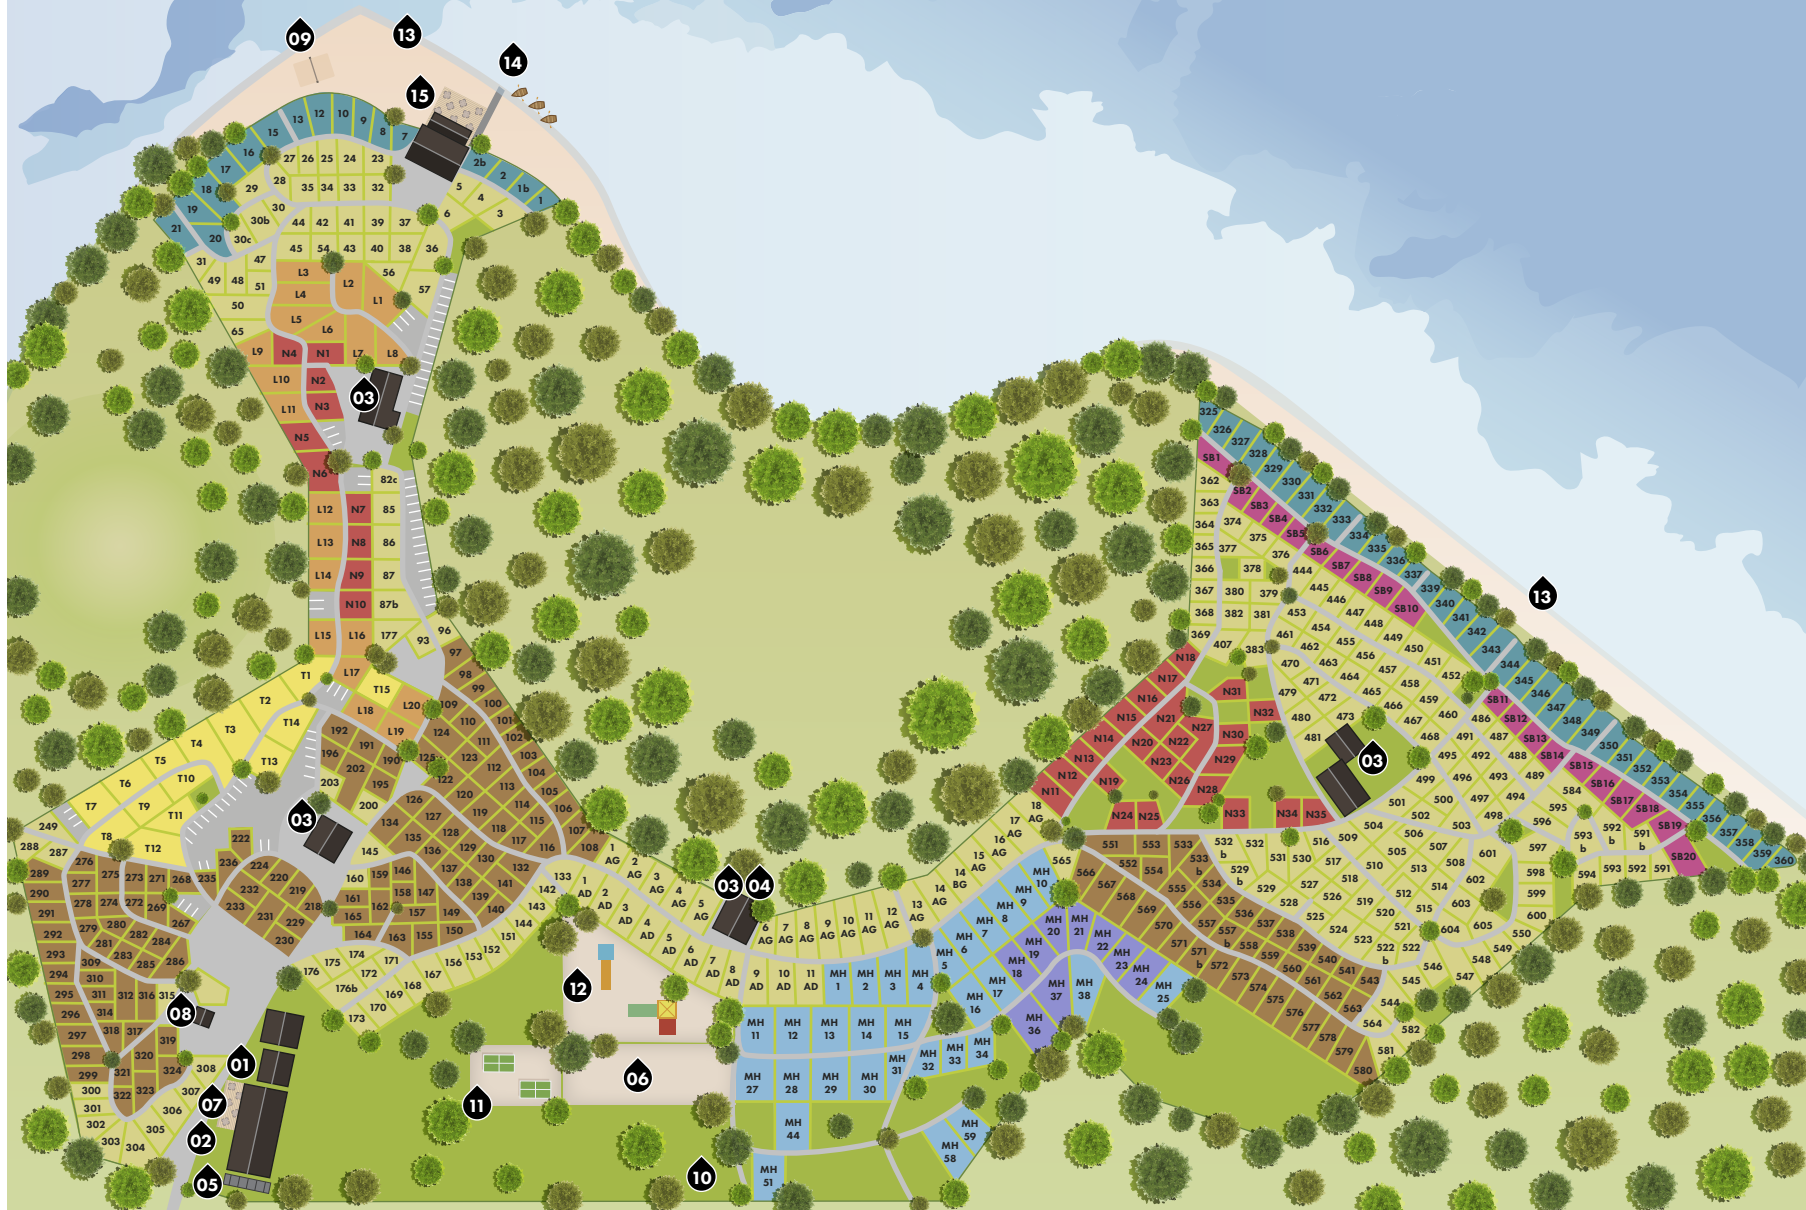

# SLOW VILLAGE *Lacanau*

- Tiny House 4 pers.
- Lodge Premium 5 pers.
- Lodge Nature 5 pers.
- Cottage Confort 4 pers.
- Cottage 4 pers.
- Emplacement Confort
- Emplacement Nature
- Emplacement vue sur le lac
- Emplacement Premium avec Slow box

**01** Accueil

**05** Tri sélectif / Ordure ménagère

**09** Beach-Volley

**13** Plage

**02** Epicerie

**06** Pétanque

**10** Slow Club

**14** Base nautique

**03** Sanitaire

**07** Slow Kitchen

**11** Tennis de table

**15** Bar Restaurant Le Tedy

**04** Laverie

**08** Vélo club

**12** Jeux enfants